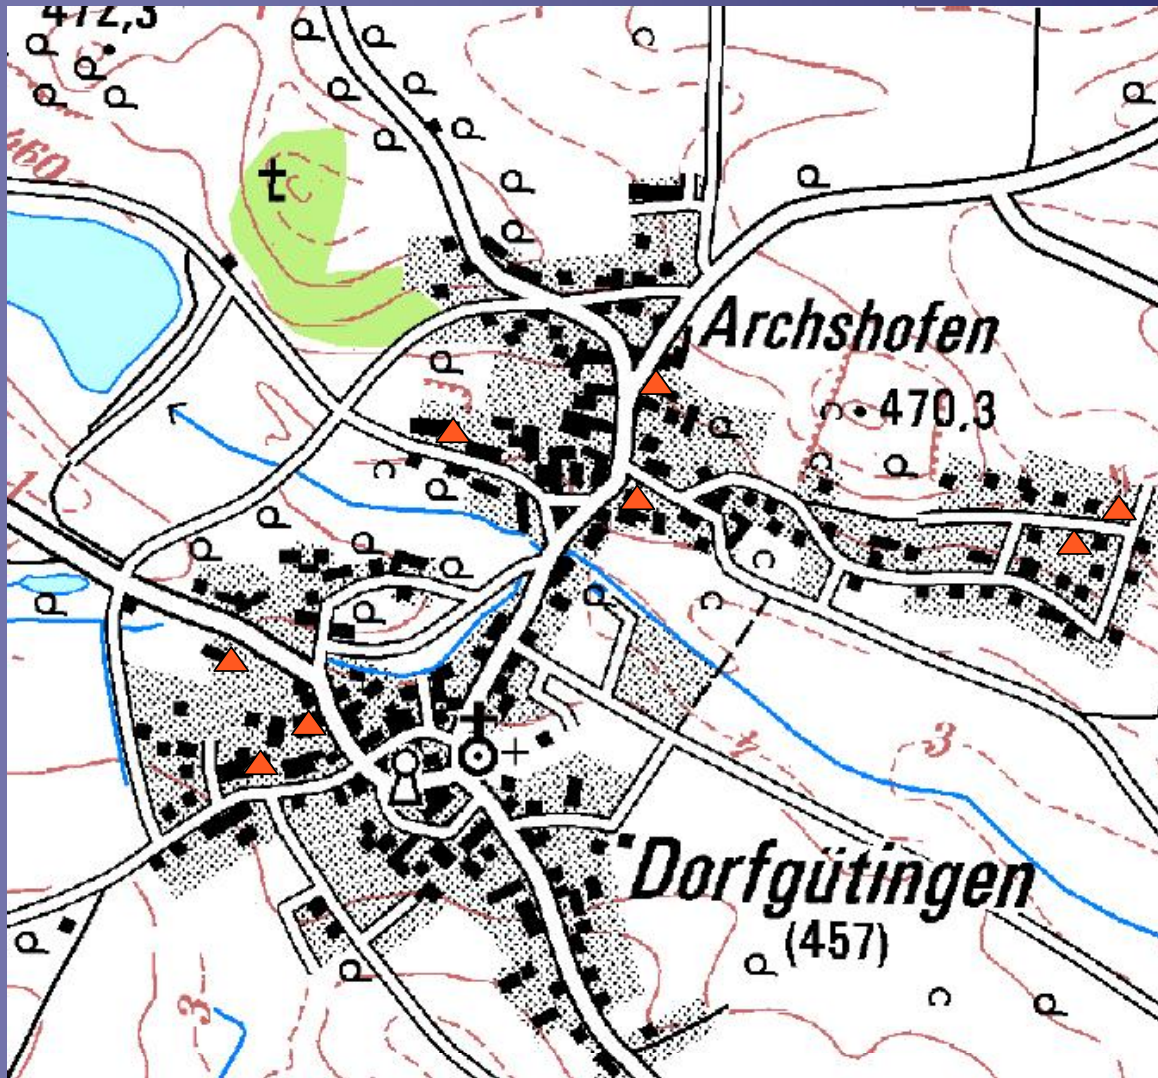

Bedarfserhebung bei Gewerbetreibenden im Landkreis Ansbach –März 2008