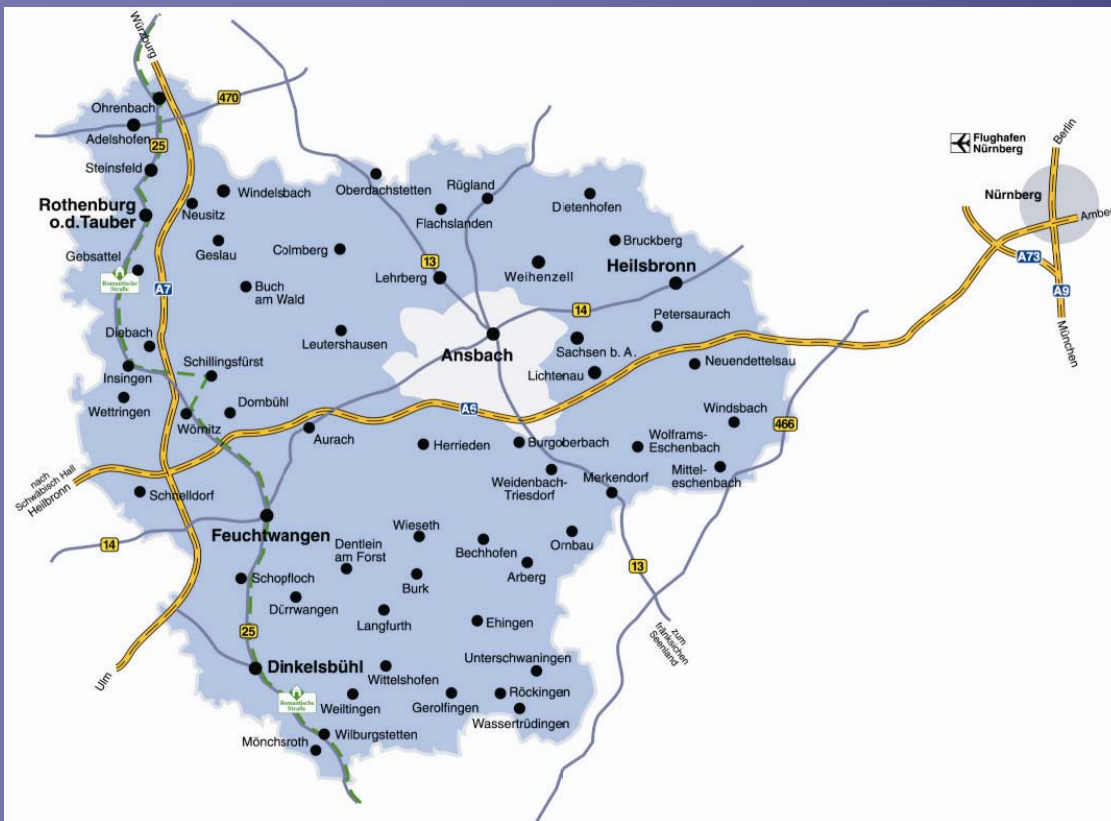

Landkreis Ansbach

- mit 1.972 km² Bayerns größter Landkreis
- mit 58 Kommunen
- Einwohner: 183.292
- Einwohnerdichte 93 E/km²