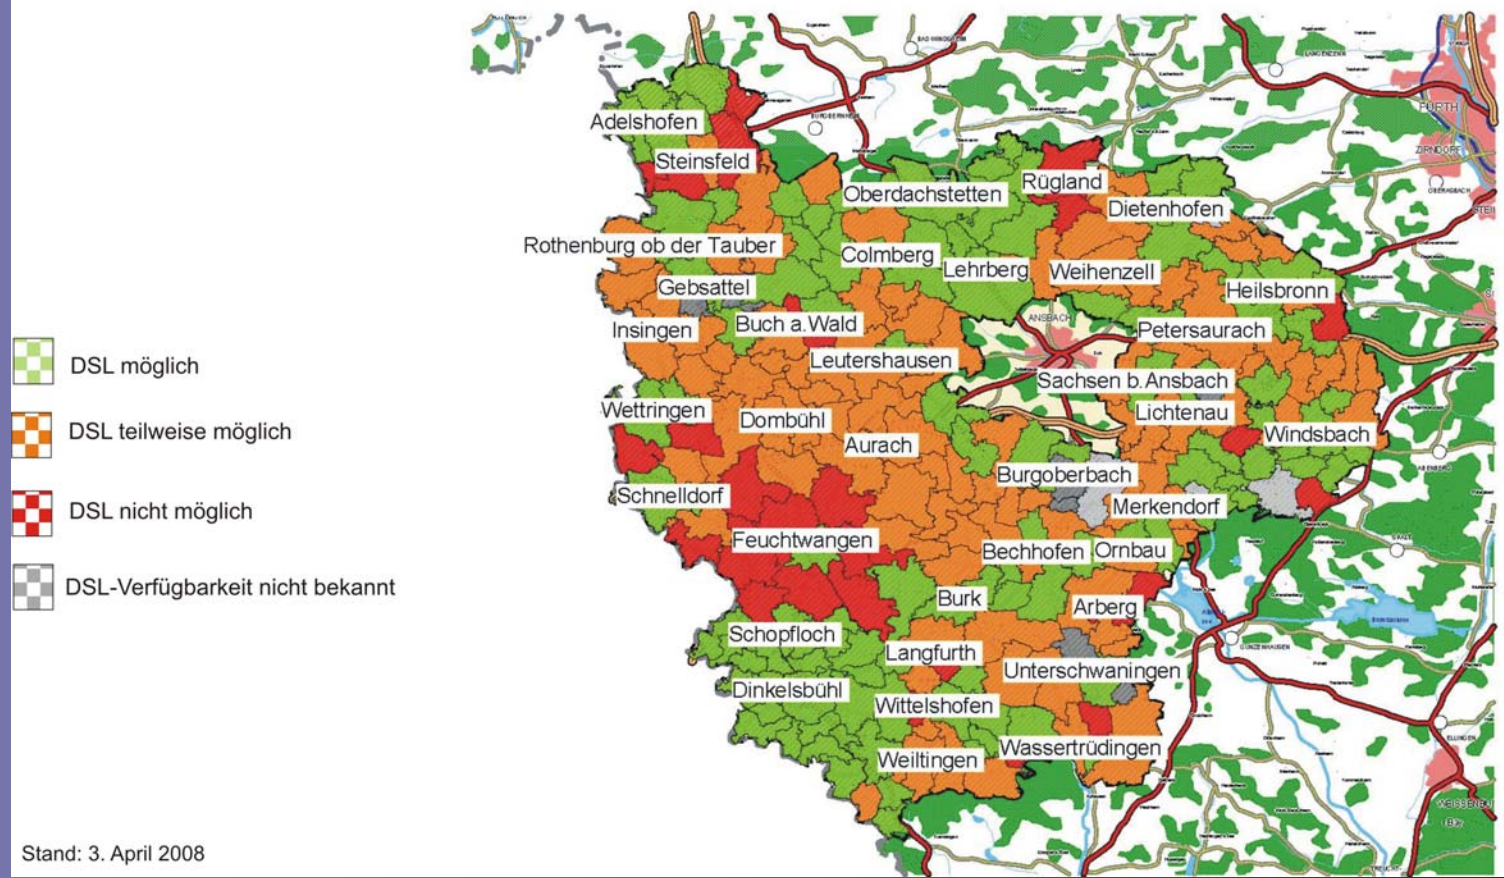

DSL-Verfügbarkeit im Landkreis Ansbach nach Gemarkungen

DSL-Anschlussmöglichkeiten
nach Gemarkungen
im Landkreis Ansbach

Wirtschaftsförderung Landkreis Ansbach GmbH
Crailsheimstraße 1, 91522 Ansbach
Tel: 0981/ 468-250, www.landkreis-ansbach.de

- DSL möglich
- DSL teilweise möglich
- DSL nicht möglich
- DSL-Verfügbarkeit nicht bekannt

Stand: 3. April 2008