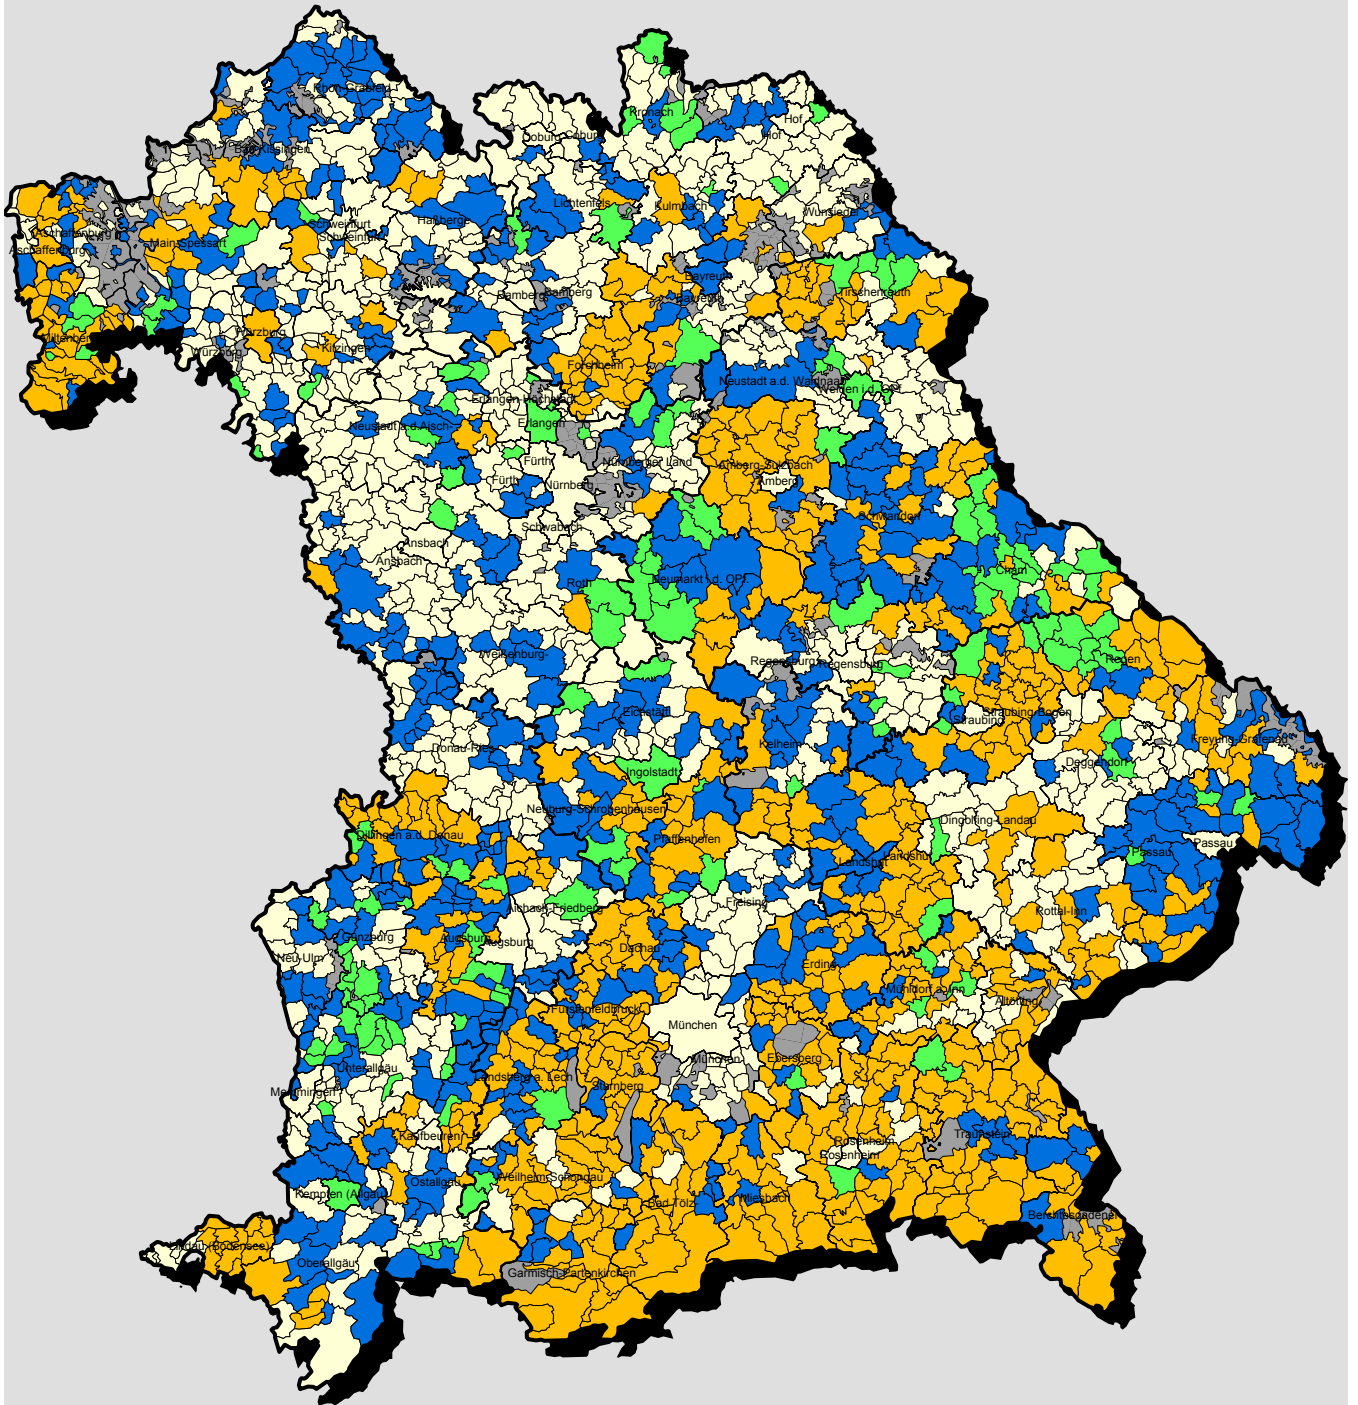

# Breitbandförderung - geförderte Gemeinden am 01.01.2011

-  Gemeindefreies Gebiet
-  Gemeinde
-  Kreis
-  Regierungsbezirk

Stand der Grenzen: 01.01.2003

## Gemeinden mit Förderbescheid am 01.01.2011

-  Am Netz
-  Infrastruktur
-  Machbarkeitsstudie/Planungsarbeiten

Entwurf: Bayerisches Staatsministerium für Wirtschaft, Infrastruktur, Verkehr und Technologie,  
Referat Statistik, Analysen, Wirtschafts- und Raumbeobachtung, 01/2011  
Datenquelle: StMWIVT, Referat III/5, 01/2011