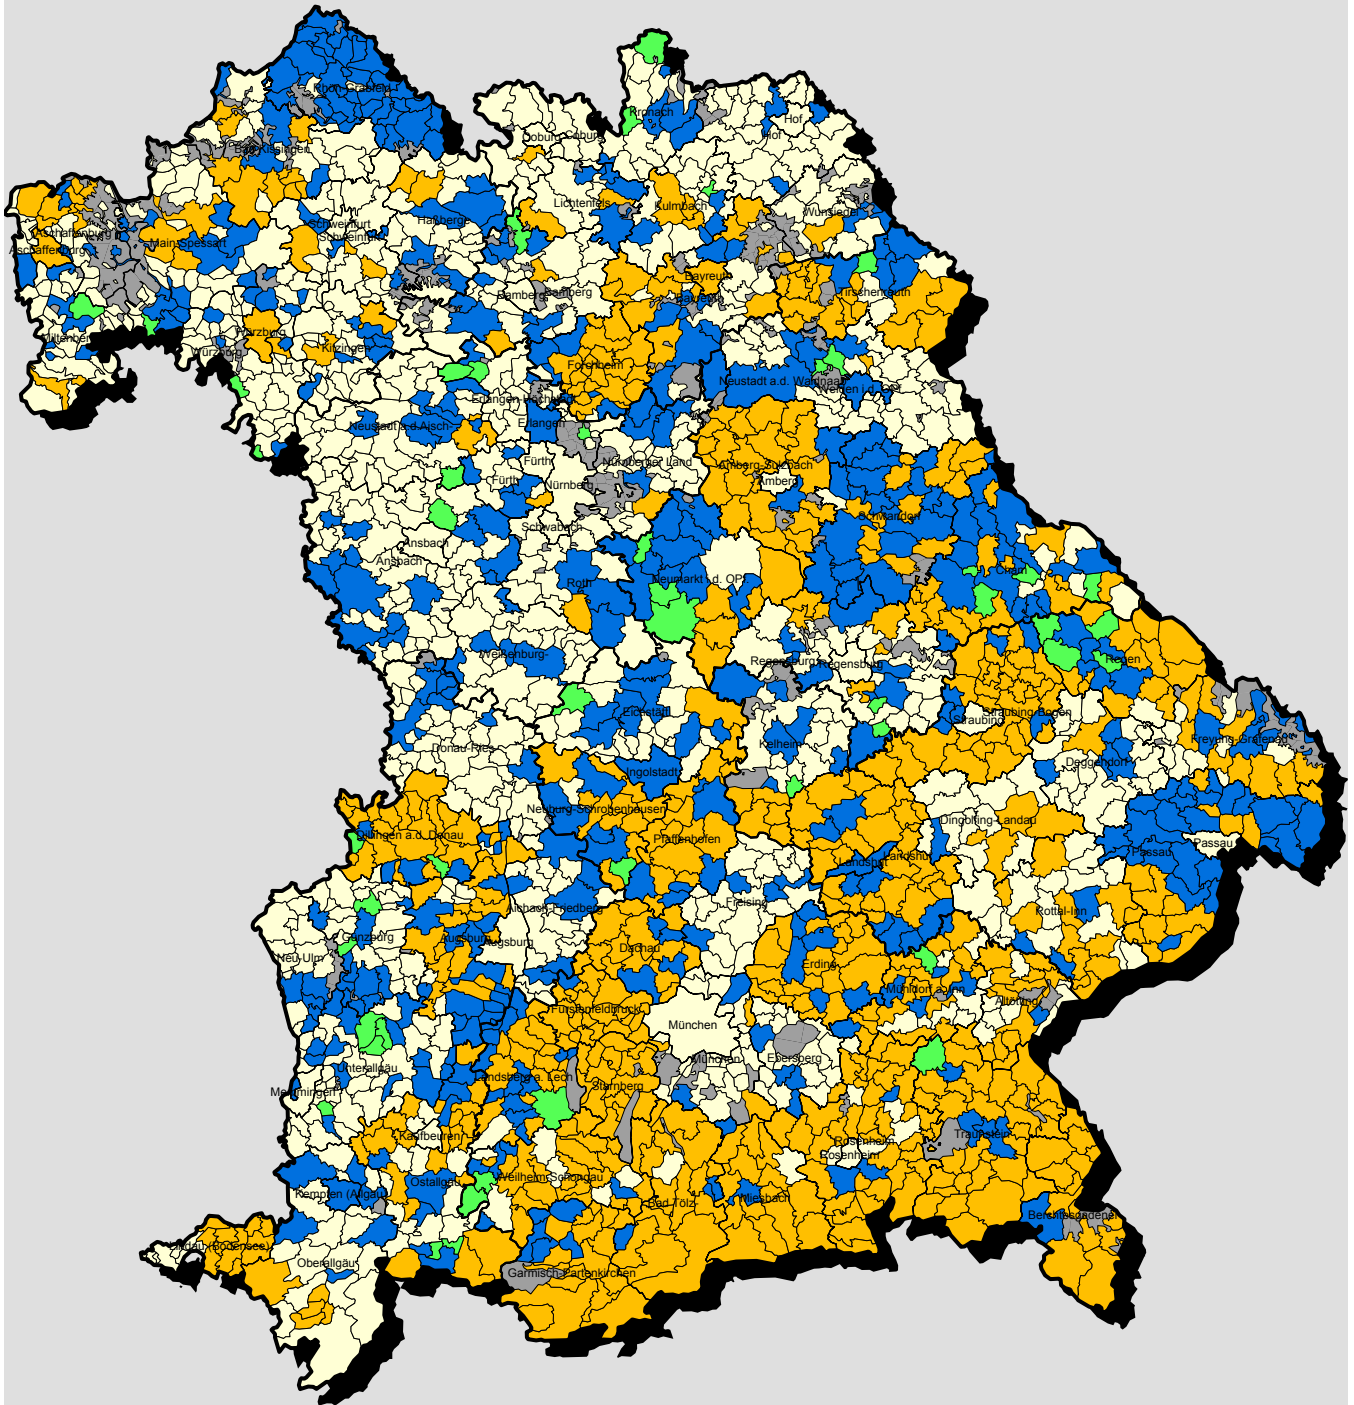

Breitbandförderung - geförderte Gemeinden am 29.09.2010

-  Gemeindefreies Gebiet
-  Gemeinde
-  Kreis
-  Regierungsbezirk

Stand der Grenzen: 01.01.2003

Maßstab 1:2000000

Gemeinden mit Förderbescheid am 29.09.2010

-  Am Netz
-  Infrastruktur
-  Machbarkeitsstudie/Planungsarbeiten

Entwurf: Bayerisches Staatsministerium für Wirtschaft, Infrastruktur, Verkehr und Technologie,
Referat Statistik, Analysen, Wirtschafts- und Raumbeobachtung, 07/2010
Datenquelle: StMWIVT, Referat III/5, 07/2010